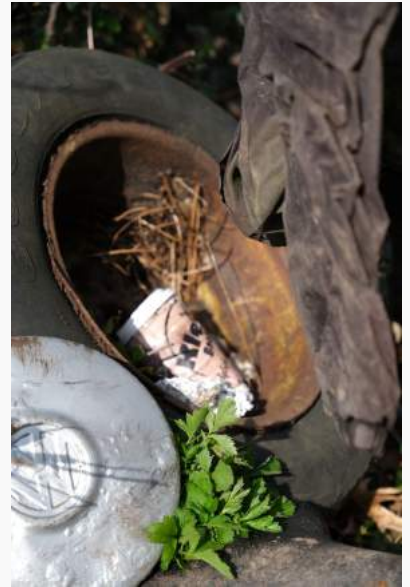

„Plastikfisch“

„Plastikfisch“- 25 Minuten Müll sammeln in Poll

„Plastikfisch“ - 25 Minuten Müll sammeln in Poll

„Trinkmüll“

„Trinkmüll“- 20 Minuten Müll sammeln in Rondorf

„Waldreise“

„Müllmobile“

„Müllmobile“ 5 Minuten Müll sammeln in Ehrenfeld